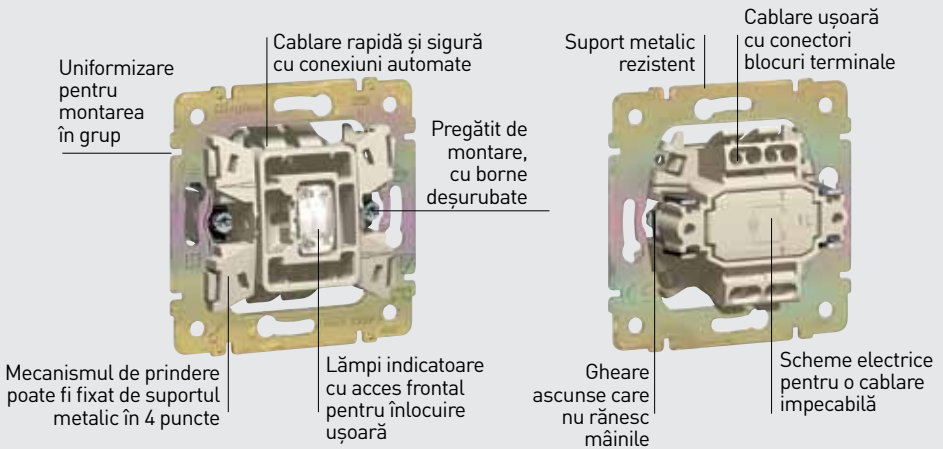

Primești gratuit o ramă la orice mecanism Valena™ achiziționat!

ÎNCEPÂND DIN 02.04.2013
PÂNĂ ÎN 17.05.2013

 **legrand®**

* gamele participante în campanie sunt alb și ivoar.

Valena, un produs dezvoltat cu grijă și profesionalism atât la interior cât și la exterior

Valena este alegerea profesioniștilor de-a lungul timpului

Pentru a garanta o instalație care să ofere o utilizare confortabilă și performanță energetică, Valena se bazează pe tehnologia Legrand care și-a dovedit eficiența. Rezistența mecanismelor și performanța produselor sale asigură o instalare simplă și rapidă, fără unelte. Valena vă ajută să economisiți timp și garantează un rezultat final perfect. Valena reprezintă eficiența tehnologiei Legrand dovedită de-a lungul timpului.

Mecanism cu adâncimea de 21 mm ce facilitează cablajul în doza de montaj îngropat

legrand®

Legrand România

Str. Ghețarilor 15,
cod poștal 014106
Sector 1, București

Tel.: +4021.232.07.77

Fax: +4021.232.07.76