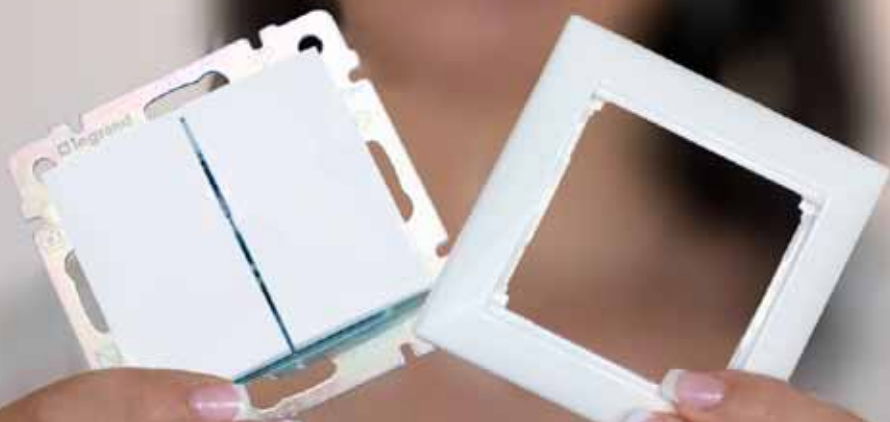

Primești gratuit o ramă la orice mecanism Valena™ achiziționat!

ÎNCEPÂND DIN 02.04.2013
PÂNĂ ÎN 17.05.2013

 **legrand®**

* gamele participante în campanie sunt alb și ivoar.

Valena, un produs dezvoltat cu grijă și profesionalism atât la interior cât și la exterior

Valena este alegerea profesioniștilor de-a lungul timpului

Pentru a garanta o instalație care să ofere o utilizare confortabilă și performanță energetică, Valena se bazează pe tehnologia Legrand care și-a dovedit eficiența. Rezistența mecanismelor și performanța produselor sale asigură o instalare simplă și rapidă, fără unelte. Valena vă ajută să economisiți timp și garantează un rezultat final perfect. Valena reprezintă eficiența tehnologiei Legrand dovedită de-a lungul timpului.